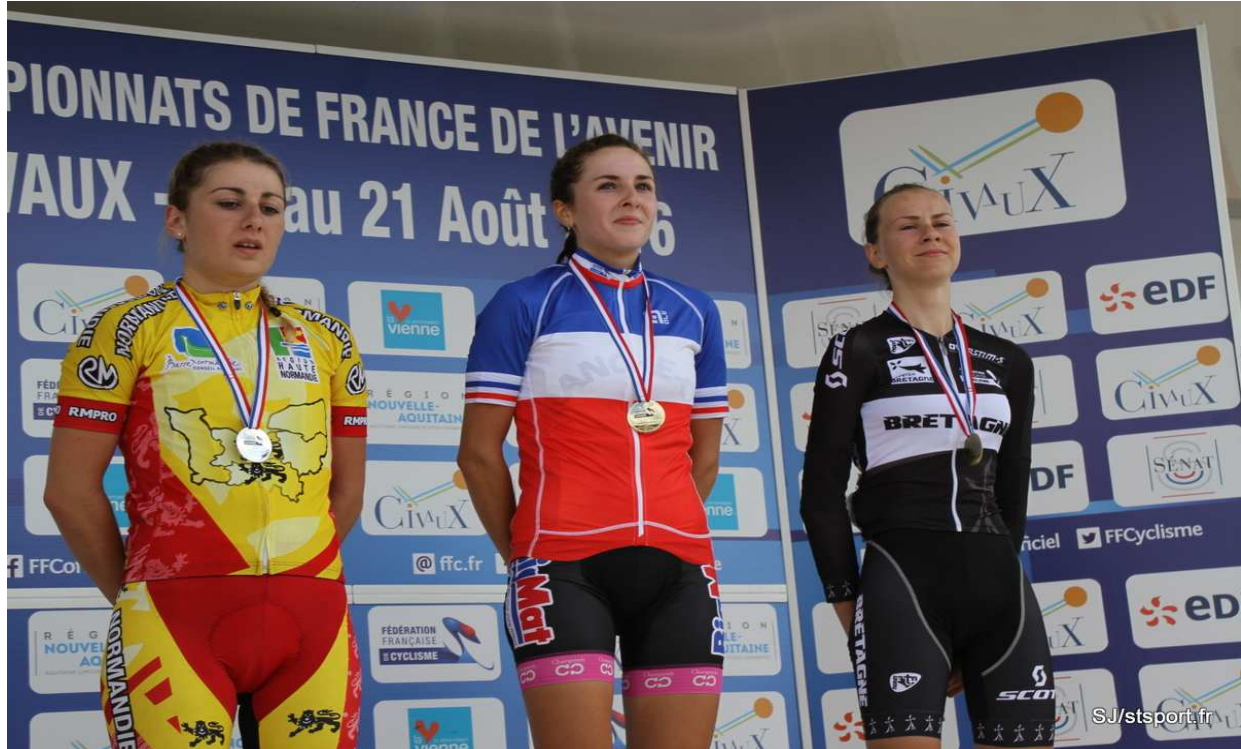

**Championnat de France Route Juniors Dames**

<b>PODIUM</b>	
<p><b>Médaillé Or</b></p> <p><b>Juliette LABOUS (J2)</b> FRANCHE COMTE</p> <p><b>VC MORTEAU MONTBENOIT</b></p>	
<p><b>Médaillé Argent</b></p> <p><b>Pauline CLOUARD (J2)</b> NORMANDIE</p> <p><b>VC SAINT HILAIRE</b></p>	<p><b>Médaillé Bronze</b></p> <p><b>Noemie ABGRALL (J1)</b> BRETAGNE</p> <p><b>LANDIVISIEENNE CYCL.</b></p>