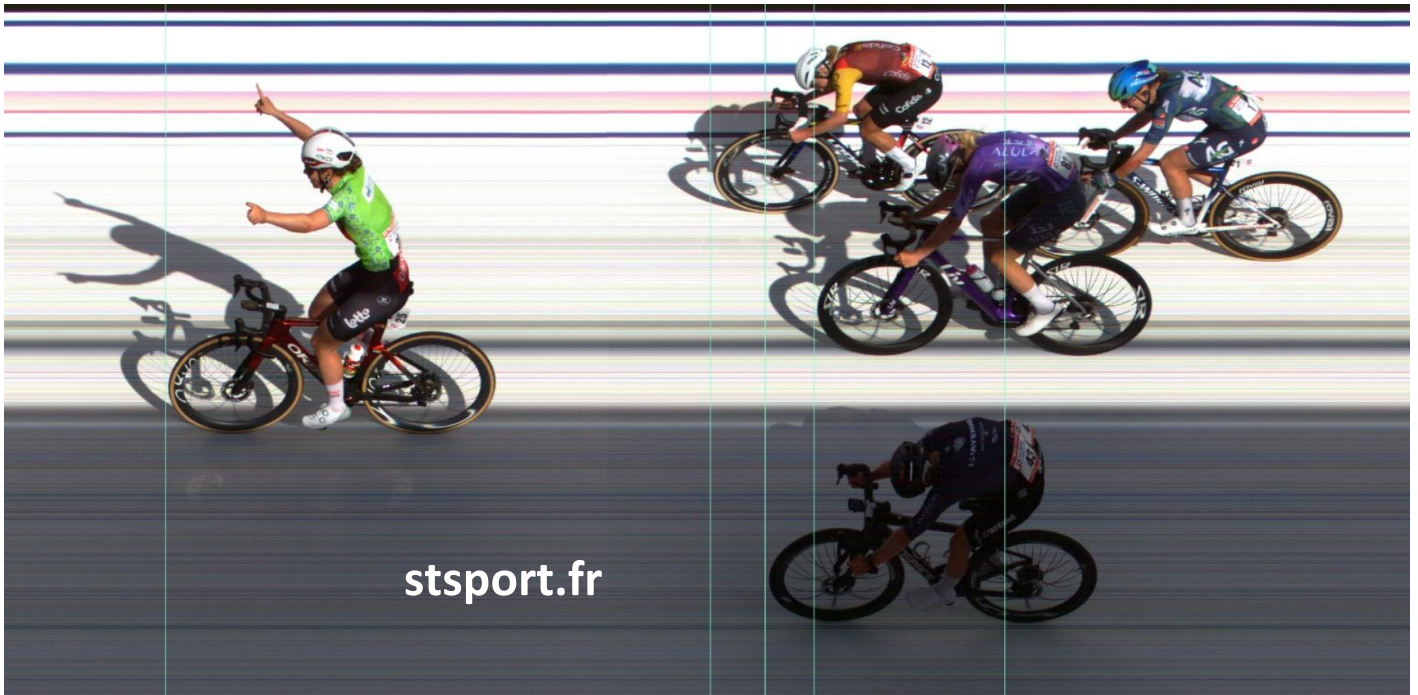

UCI UNION CYCLISTE INTERNATIONALE

Photo Finish

stsport.fr

MORBIHAN

BRIT HOTEL

Groupama

SKODA